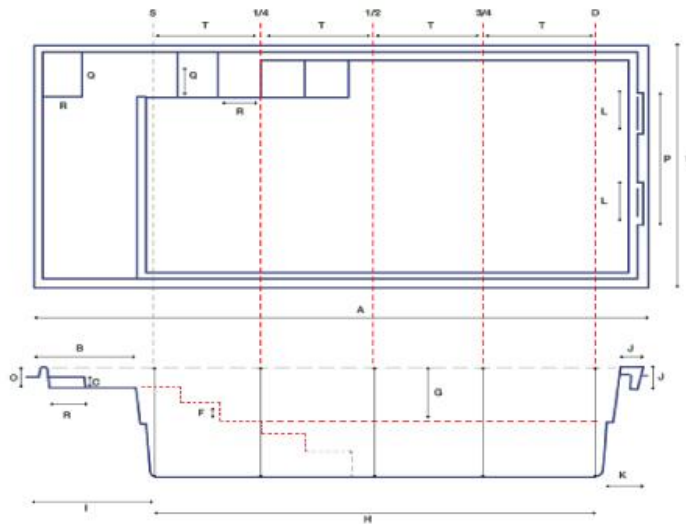

Damit Sie noch mehr Freude an Ihrem Schwimmbecken haben, gibt es die Möglichkeit, Schwimmdüsen im Elite anzubringen, so dass Sie auf engstem Raum schwimmen können.

Dimensionen

Elite

L 8.10 x B 3.80 x T 1.50 m

L 9.10 x B 3.80 x T 1.50 m

*Die Preise beinhalten lediglich die Kosten des Beckens.
 Transporte, Installationen, Bauarbeiten, Filteranlagen etc. sind nicht
 enthalten!

ELITE INTERNATIONAL RANGE DIG SHEET

LEISURE POOLS ELITE RANGE											
METRIC	A	B	C	S	1/4	1/2	3/4	D	F	G	H
Elite 8	8040	1130	190	1510	1510	1510	1510	1510	210	775	5810
Elite 9	9100	1130	190	1510	1510	1510	1510	1510	210	775	6870
METRIC	I	J	K	L	O	P	Q	R	T	U	
Elite 8	1530	300	700	510	375	1730	580	510	1452	3800	
Elite 9	1530	300	700	510	375	1730	580	510	1718	3800	

Measurements are taken from the outside of the coping.
 Depth Measurements (O, S, N, T, W, D) include a 10mm average thickness allowance for steel floor.

May 2019