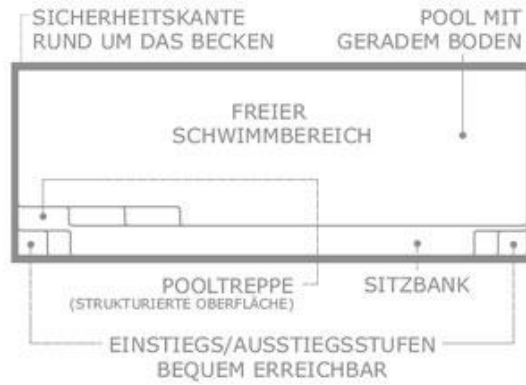

Schwimmbecken «Elite»

Der Leisure Pools "Elite*" bietet mit einer besonders breiten Flachwasserzone an der Stirnseite des Pools besonders viel Platz zum Entspannen im Wasser.

Eine platzsparend, an der Längsseite integrierte Treppe führt direkt in den großzügigen Schwimmbereich mit einer höheren Wasserlinie als bei herkömmliche Pools.

Damit Sie noch mehr Freude an Ihrem Schwimmbecken haben, gibt es die Möglichkeit, Schwimmdüsen im Elite anzubringen, so dass Sie auf engstem Raum schwimmen können.

Dimensionen

Elite

L 8.10 x B 3.80 x T 1.50 m

L 9.10 x B 3.80 x T 1.50 m

*Die Preise beinhalten lediglich die Kosten des Beckens.
 Transporte, Installationen, Bauarbeiten, Filteranlagen etc. sind nicht
 enthalten!

ELITE INTERNATIONAL RANGE DIG SHEET

Measurements are taken from the outside of the coping.
 Depth Measurements (O, S, N, T, W, D) include a 10mm average thickness allowance for steel floor.

May 2019